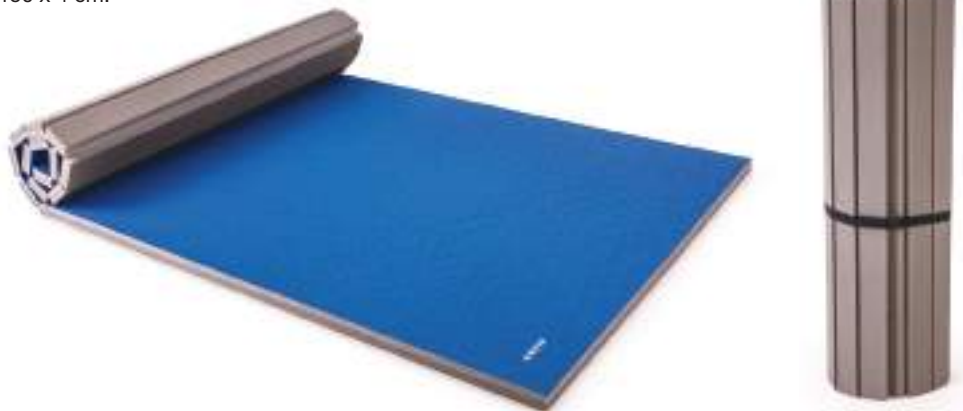

60897000 Tatami Roll 300 x 150 x 4 cm.

60897200 Tatami Roll 600 x 150 x 4 cm.

SUELOS DE CAUCHO - RUBBER GROUNDS

Los suelos de caucho AMAYA son la solución para las áreas de juego y todo tipo de instalaciones, que necesitan un sistema de absorción de impactos. Nuestros suelos cumplen con la normativa EN-1177:1997 de determinación de la altura de caída crítica de impacto.