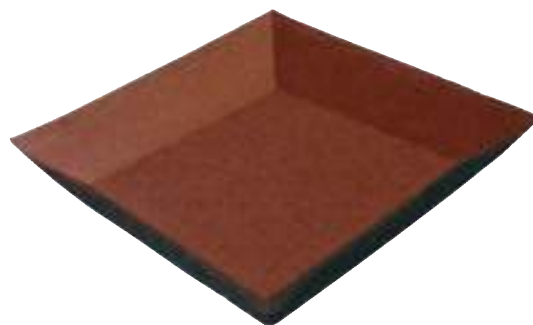

SUELOS - GROUNDS

TATAMI ROLL

Fabricadas en PE de alta densidad y cubierta de vinilo super resistente. Con cincha para guardarla en rollo compacto.
Made of high density PE and super resistant vinyl cover. Includes a band to store it rolled.

60897000 Tatami Roll 300 x 150 x 4 cm.

60897200 Tatami Roll 600 x 150 x 4 cm.

SUELOS DE CAUCHO - RUBBER GROUNDS

Los suelos de caucho AMAYA son la solución para las áreas de juego y todo tipo de instalaciones, que necesitan un sistema de absorción de impactos. Nuestros suelos cumplen con la normativa EN-1177:1997 de determinación de la altura de caída crítica de impacto.

The rubber grounds AMAYA are the solution for the playground areas and other kind of places, that need an impact absorption system. Our rubber grounds carry out with the EN-1177:1997 normative of critical impact height fall determination.

Baldosas de caucho 50 x 50 x 2 cm. - *Rubber tile 50 x 50 x 2 cm.*

43992109 - Verde - *Green*

43992114 - Gris - *Grey*

43992107 - Rojo - *Red*

Esquina de caucho 50 x 50 cm.

Rubber corner 50 x 50 cm.

43991907 - Rojo - *Red*

43991909 - Verde - *Green*

Baldosas de caucho 50 x 50 x 4 cm. - *Rubber tile 50 x 50 x 4 cm.*

43992209 - Verde - *Green*

43992214 - Gris - *Grey*

43992207 - Rojo - *Red*

Lateral de caucho 50 x 50 cm.

Rubber side 50 x 50 cm.

43992009 - Verde - *Green*

43992014 - Gris - *Grey*

43992007 - Rojo - *Red*