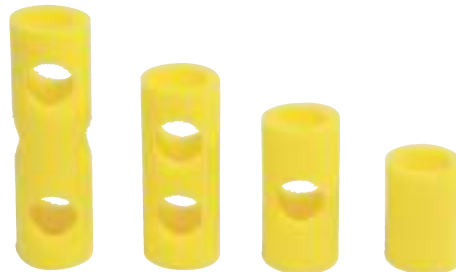

66099002 - Rosa - Pink
66099005 - Celeste - Light Blue
66099011 - Azulón - Blue

CONECTORES - CONNECTORS

66091100 Conectores. - Connectors Ø 100 x 140 mm.

66091200 Conectores. - Connectors Ø 100 x 200 mm.

66091300 Conectores. - Connectors Ø 100 x 250 mm.

66091400 Conectores. - Connectors Ø 100 x 332 mm.

66097000 PULLBOY

Es un elemento de entrenamiento acuático fabricado en espuma de célula cerrada de una sola pieza. Tiene forma anatómica.