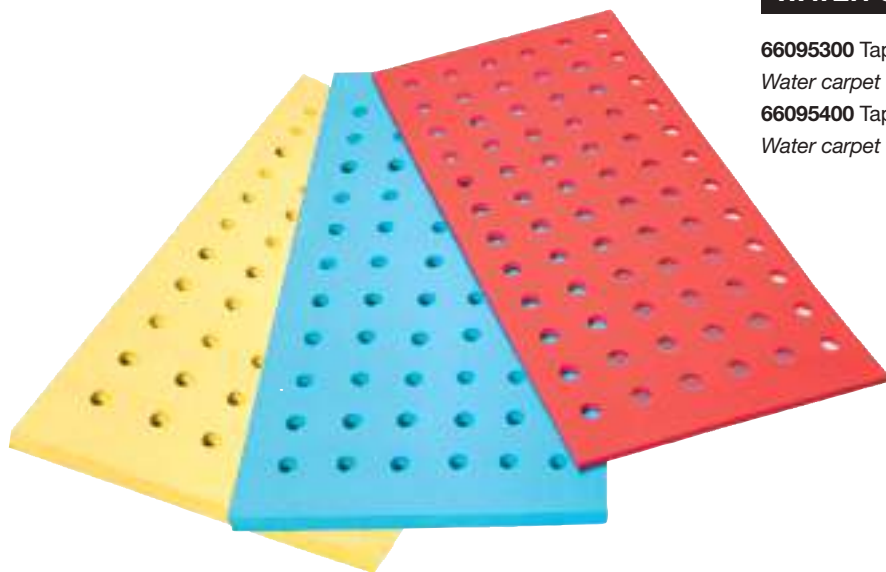

TAPIZ RECTANGULAR CON AGUJEROS WATER CARPET WITH HOLES