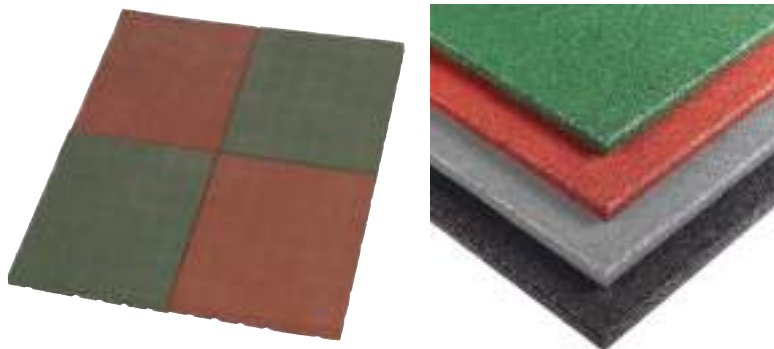

SUELOS - GROUNDS

TATAMI ROLL

Fabricadas en PE de alta densidad y cubierta de vinilo super resistente. Con cincha para guardarla en rollo compacto.
Made of high density PE and super resistant vinyl cover. Includes a band to store it rolled.

60897000 Tatami Roll 300 x 150 x 4 cm.

60897200 Tatami Roll 600 x 150 x 4 cm.

SUELOS DE CAUCHO - RUBBER GROUNDS

Los suelos de caucho AMAYA son la solución para las áreas de juego y todo tipo de instalaciones, que necesitan un sistema de absorción de impactos. Nuestros suelos cumplen con la normativa EN-1177:1997 de determinación de la altura de caída crítica de impacto.

The rubber grounds AMAYA are the solution for the playground areas and other kind of places, that need an impact absorption system. Our rubber grounds carry out with the EN-1177:1997 normative of critical impact height fall determination.

Baldosas de caucho 50 x 50 x 2 cm. - *Rubber tile 50 x 50 x 2 cm.*

43992109 - Verde - *Green*

43992114 - Gris - *Grey*

43992107 - Rojo - *Red*

Esquina de caucho 50 x 50 cm.

Rubber corner 50 x 50 cm.

43991907 - Rojo - *Red*

43991909 - Verde - *Green*

Baldosas de caucho 50 x 50 x 4 cm. - *Rubber tile 50 x 50 x 4 cm.*

43992209 - Verde - *Green*

43992214 - Gris - *Grey*

43992207 - Rojo - *Red*

Lateral de caucho 50 x 50 cm.

Rubber side 50 x 50 cm.

43992009 - Verde - *Green*

43992014 - Gris - *Grey*

43992007 - Rojo - *Red*