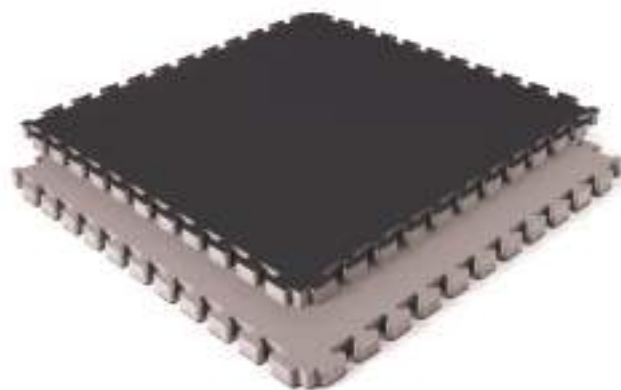

60896001 TATAMI 100 X 100 X 4 CM. NEGRO-GRIS JUDO